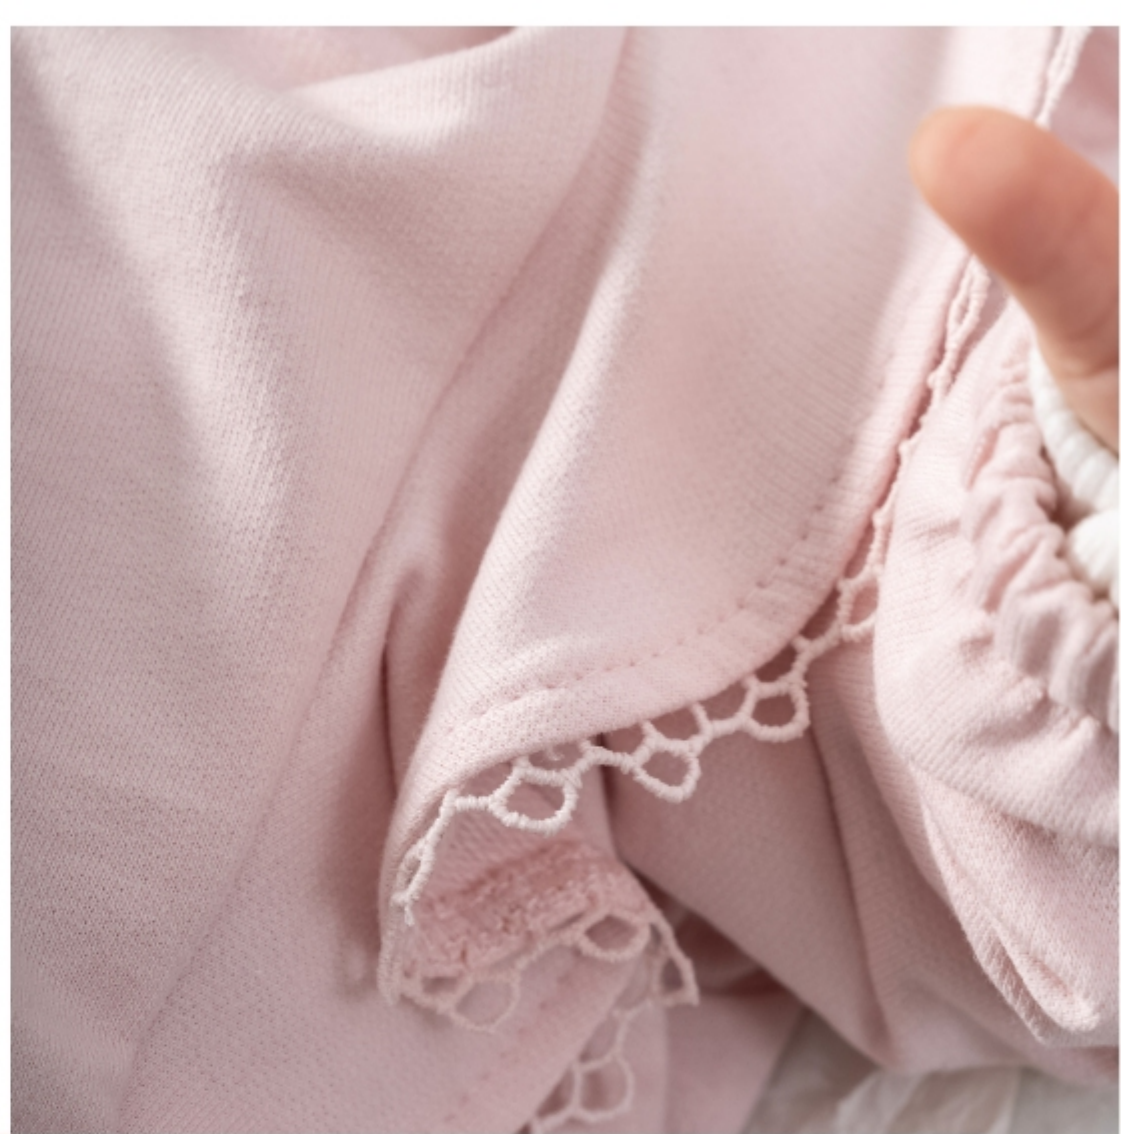

62-68 / 68-74 / 74-80 / 80-86 CM

3-6 / 6-9 / 9-12 / 12-18 M

Caramell®

Lila

Detay

TKK9900

62-68 / 68-74 / 74-80 / 80-86 CM

3-6 / 6-9 / 9-12 / 12-18 M